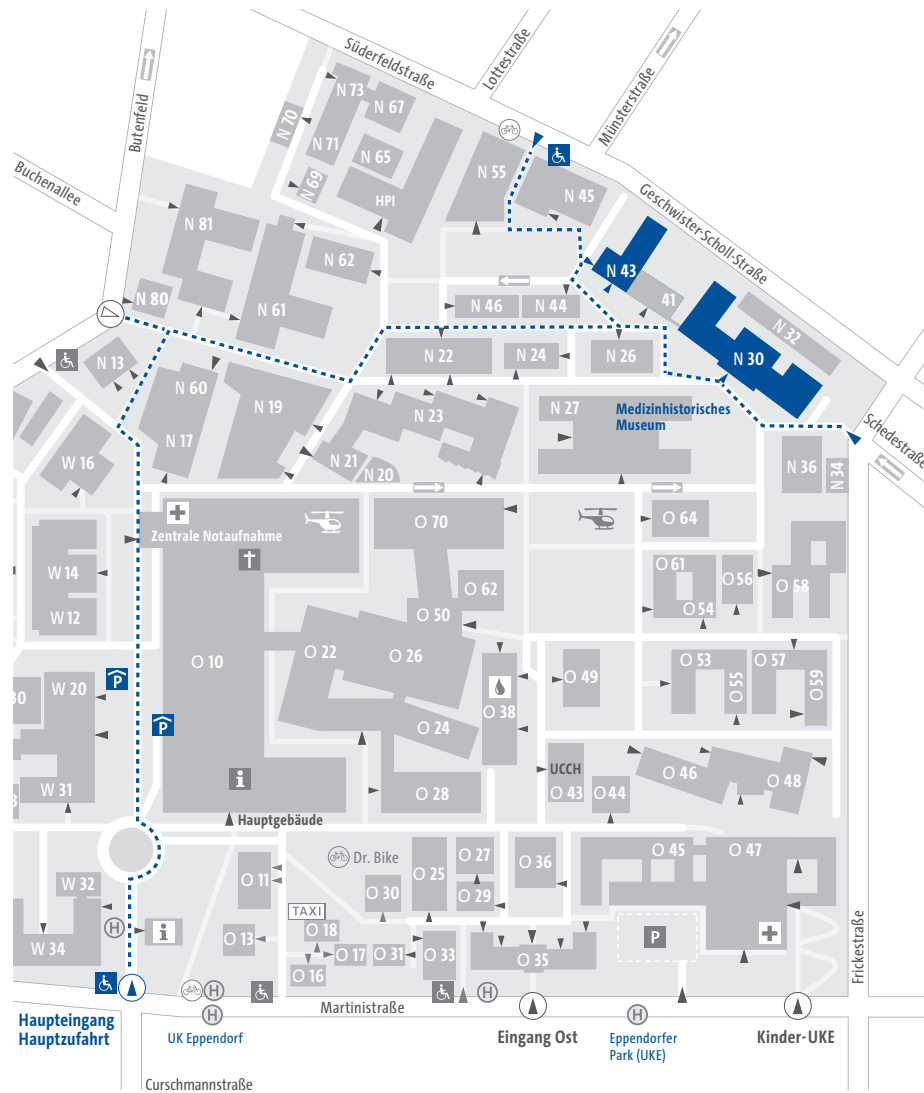

Zu der

am Freitag, den 23. Februar 1923, vorm. 9 $\frac{1}{4}$ Uhr

im Hörsaal des neuen Pathologischen Instituts des Allg. Krankenhauses Eppendorf

stattfindenden

Öffentlichen Antrittsvorlesung

des Fräulein

Dr. med. Rahel Plaut

aus Leipzig

über das Thema

„Die Wärmeregulation bei Mensch und Tier“

ladet ein

Die Medizinische Fakultät

Der Dekan: Eugen Fraenkel.

Inauguration of the
**Rahel Liebeschütz-Plaut
Lecture Theatre**

Universitätsklinikum Hamburg-Eppendorf
Building N 43
Thursday, Febr. 23, 2023
4.00 p.m. - 5.30. p.m.

- 4:00 **Music**
- 4:05 **Welcome and opening**
Prof. Blanche Schwappach-Pignataro, Dean
- 4:10 **Mayor's Address**
Katharina Fegebank, Second Mayor and Senator for Science, Research and Equality
- 4:15 **Addresses by the Family**
Rahel Liebeschuetz, Dr. Sue Liebeschuetz, Maggie A. Carver CBE, DL
- 4:35 **Music**
- 4:40 **Rahel Plaut: Doing research in the 1920ies**
Dr. Doris Fischer-Radizi
- 4:55 **The Hamburg Medical Faculty during National Socialism**
Prof. Philipp Osten
- 5:00 **The Rahel Liebeschütz-Plaut Mentoring Programme: Equal Opportunity Measure at the Medical Faculty**
Elke Mätschke
- 5:05 **Physiology and the physiologist Rahel Liebeschütz-Plaut**
Prof. Christiane Bauer
- 5:10 **Rahel Liebeschütz-Plaut and student commemoration**
Elias Gläsner
- 5:15 **Unveiling of the inscription in the lecture hall**
Liebeschuetz, Carver, Schwappach-Pignataro
- 5:20 **Music**
- 5:25 **Farewell and outlook**
Prof. Blanche Schwappach-Pignataro

Followed by a get together at the Medical History Museum, N30

N43

Rahel Liebeschütz-Plaut Lecture Theatre Hall

N30

Medical History Museum

Easiest access to the premises is via Frickestr.
(construction works)